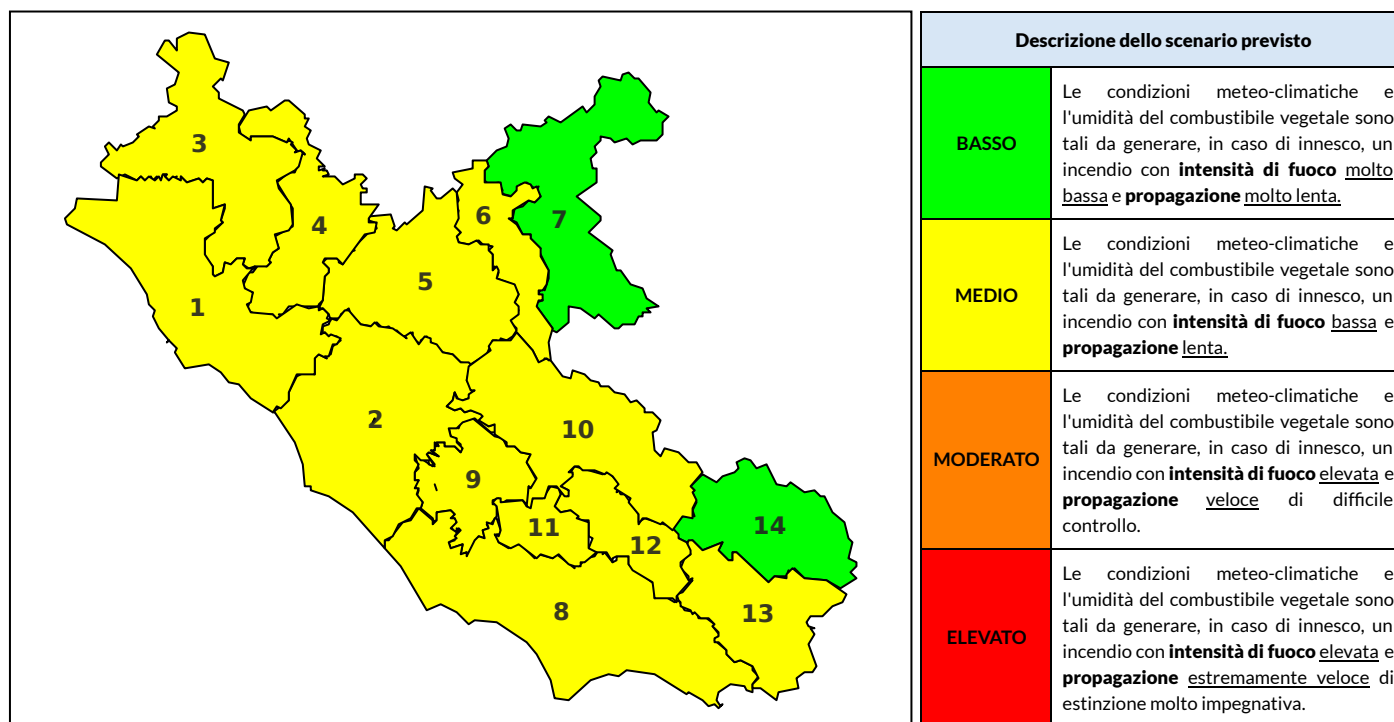

BOLLETTINO DI PERICOLOSITA' DA INCENDI BOSCHIVI

Previsioni per oggi 4-10-2021

Livello di pericolosità da incendio boschivo per Zona di Allerta AIB

Bollettino emesso nel periodo della campagna AIB Lazio sulla base del modello previsionale RISICOLazio, sviluppato in collaborazione con Fondazione CIMA, che fornisce un supporto per la valutazione della Pericolosità da incendio boschivo aggregata sulle Zone di Allerta AIB, approvate come parte integrante del Piano AIB Lazio 2020-2022 con DGR n° 270 del 15/05/2020. Il dettaglio della distribuzione dei Comuni nelle Zone AIB è consultabile al link <https://tinyurl.com/ZoneAIB>. Le Norme Comportamentali per la popolazione sono consultabili al link <https://tinyurl.com/NormeComportamentali>.

| Zona AIB | 1 | 2 | 3 | 4 | 5 | 6 | 7 | 8 | 9 | 10 | 11 | 12 | 13 | 14 |
|----------------------|-------|-------|-------|-------|-------|-------|-------|-------|-------|-------|-------|-------|-------|-------|
| Livello Pericolosità | MEDIO | MEDIO | MEDIO | MEDIO | MEDIO | MEDIO | BASSO | MEDIO | MEDIO | MEDIO | MEDIO | MEDIO | MEDIO | BASSO |

| Zona AIB | 1 | 2 | 3 | 4 | 5 | 6 | 7 | 8 | 9 | 10 | 11 | 12 | 13 | 14 |
|----------------------|-------|-------|-------|-------|-------|-------|-------|-------|-------|-------|-------|-------|-------|-------|
| Livello Pericolosità | MEDIO | MEDIO | MEDIO | MEDIO | MEDIO | BASSO | BASSO | MEDIO | MEDIO | BASSO | BASSO | BASSO | MEDIO | BASSO |