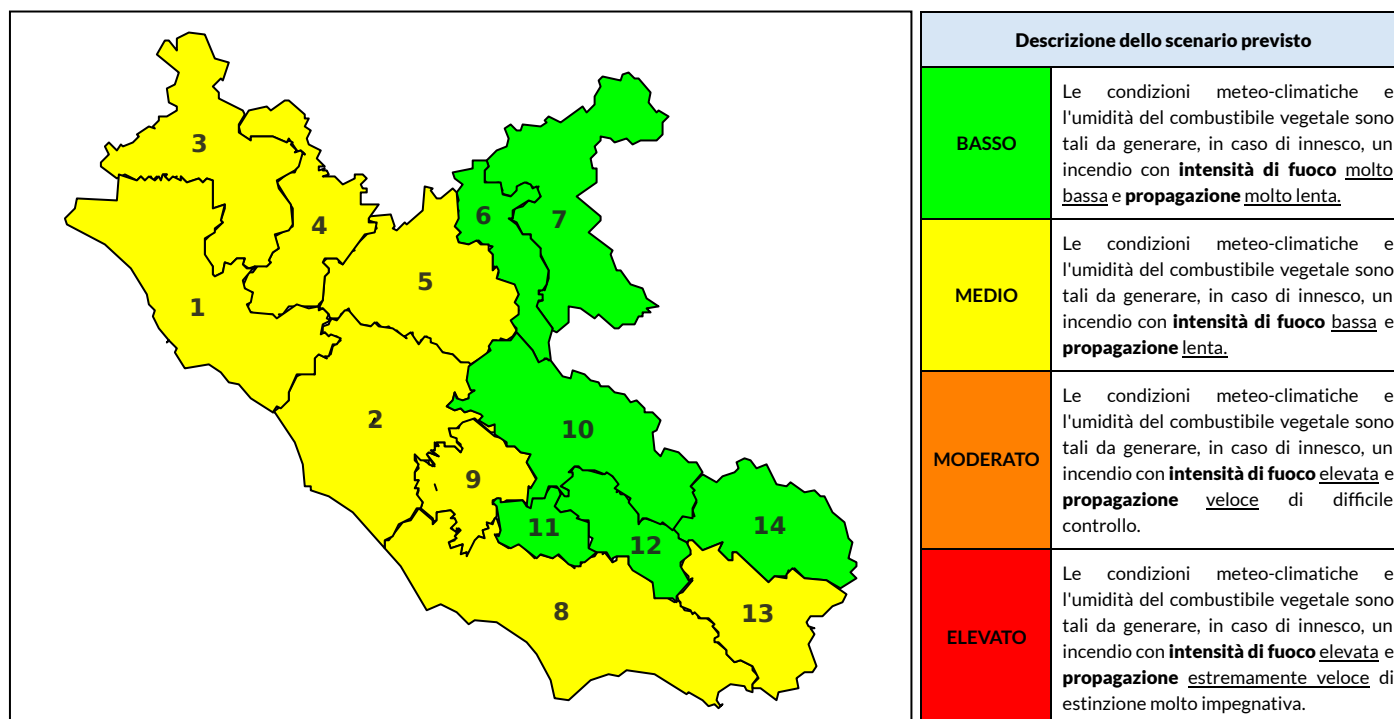

| Zona AIB | 1 | 2 | 3 | 4 | 5 | 6 | 7 | 8 | 9 | 10 | 11 | 12 | 13 | 14 |
|----------------------|-------|-------|-------|-------|-------|-------|-------|-------|-------|-------|-------|-------|-------|-------|
| Livello Pericolosità | MEDIO | MEDIO | MEDIO | MEDIO | MEDIO | MEDIO | BASSO | MEDIO | MEDIO | MEDIO | MEDIO | MEDIO | MEDIO | BASSO |

NOTE

BOLLETTINO DI PERICOLOSITA' DA INCENDI BOSCHIVI

Previsioni per domani 5-10-2021

Livello di pericolosità da incendio boschivo per Zona di Allerta AIB

Bollettino emesso nel periodo della campagna AIB Lazio sulla base del modello previsionale RISICOLazio, sviluppato in collaborazione con Fondazione CIMA, che fornisce un supporto per la valutazione della Pericolosità da incendio boschivo aggregata sulle Zone di Allerta AIB, approvate come parte integrante del Piano AIB Lazio 2020-2022 con DGR n° 270 del 15/05/2020. Il dettaglio della distribuzione dei Comuni nelle Zone AIB è consultabile al link <https://tinyurl.com/ZoneAIB>. Le Norme Comportamentali per la popolazione sono consultabili al link <https://tinyurl.com/NormeComportamentali>.

| Zona AIB | 1 | 2 | 3 | 4 | 5 | 6 | 7 | 8 | 9 | 10 | 11 | 12 | 13 | 14 |
|----------------------|-------|-------|-------|-------|-------|-------|-------|-------|-------|-------|-------|-------|-------|-------|
| Livello Pericolosità | MEDIO | MEDIO | MEDIO | MEDIO | MEDIO | BASSO | BASSO | MEDIO | MEDIO | BASSO | BASSO | BASSO | MEDIO | BASSO |

| Zona AIB | 1 | 2 | 3 | 4 | 5 | 6 | 7 | 8 | 9 | 10 | 11 | 12 | 13 | 14 |
|----------------------|-------|-------|-------|-------|-------|-------|-------|-------|-------|-------|-------|-------|-------|-------|
| Livello Pericolosità | BASSO | BASSO | BASSO | BASSO | BASSO | BASSO | BASSO | BASSO | BASSO | BASSO | BASSO | BASSO | BASSO | BASSO |